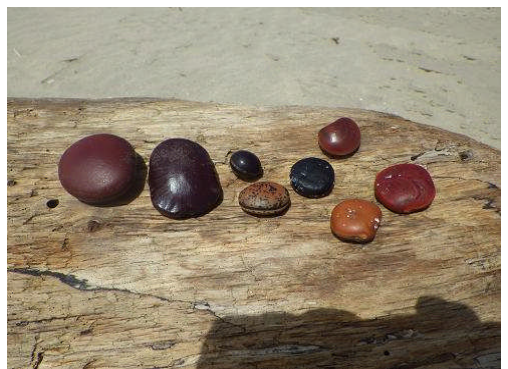

北(日本海)や南(太平洋)の海岸

セアカゴケグモに注意！！
この地区の海岸において、
「セアカゴケグモ」が確認されました。
このクモには**毒性**があります。
漂着物等の下にいる可能性がありますので、
素手で触らないようにしてください。
市

釣り針がついている

毒物用のポリタンク

危険な漂着物もあるので注意しましょう